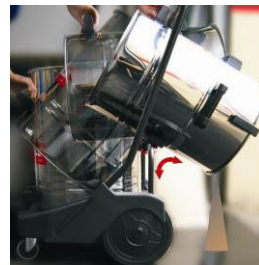

ТЕХНИЧЕСКИЕ ДАННЫЕ	
Материал главного бака	Хромированная сталь (INOX)
Емкость главного бака	78 л
Электрическое питание	220–240 V~ / 50–60 Hz
Количество моторов	3 шт. (By-pass / 2 –ступенчатые)
Сила моторов (вместе)	3300 W
Вакуум (мм Г2О)	2200 mm H2O
Поток воздуха	510 m3/h
Основа	Тележка
Аксессуары	D=38